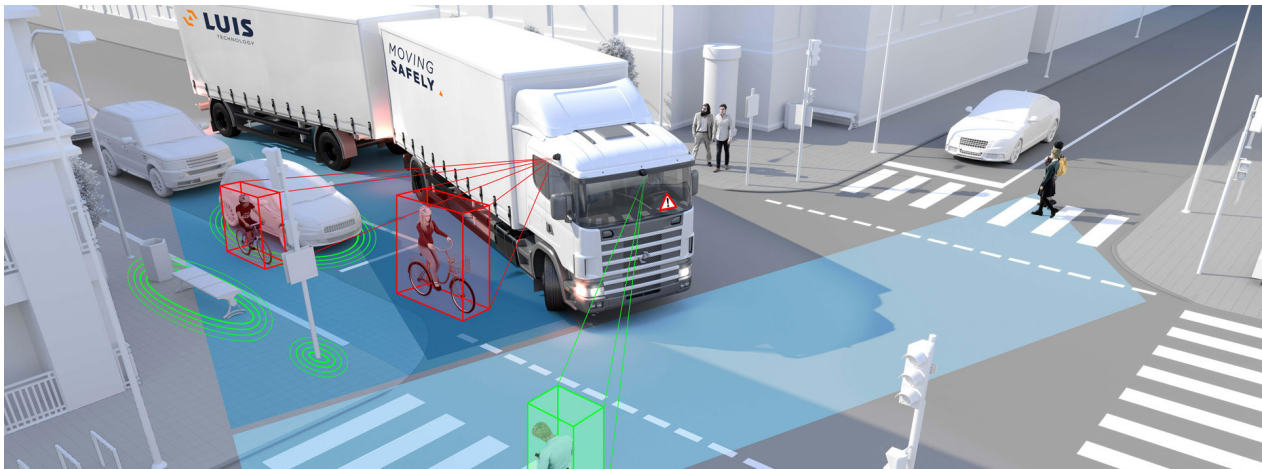

Der LUIS TURN DETECT® 4.0 setzt auf Basis der langjährigen Erfahrungen auf Kamera-KI-Technology und erfüllt als erstes System die hohen UN ECE R151-Anforderungen!

- zuverlässige Klassifizierung von gefährdeten Personen und Radfahrenden
- keine Erfassung von anderen Objekten wie fahrenden oder parkenden Autos zur Minimierung von Fehlalarm
- Erfassung von Radfahrenden - auch in der 2. Reihe bspw. hinter parkenden Autos
- Erfassung auch von stillstehenden Personen und Radfahrenden
- erfüllt sowohl die europaweit gültige R151 und nationale BMDV-Empfehlung
- 3-stufige Warnung zur Verringerung einer Ablenkung
- erweiterbar für die Erfüllung der ECE R159
- voller Funktionsumfang auch bei Dunkelheit
- geringe Einbauzeit