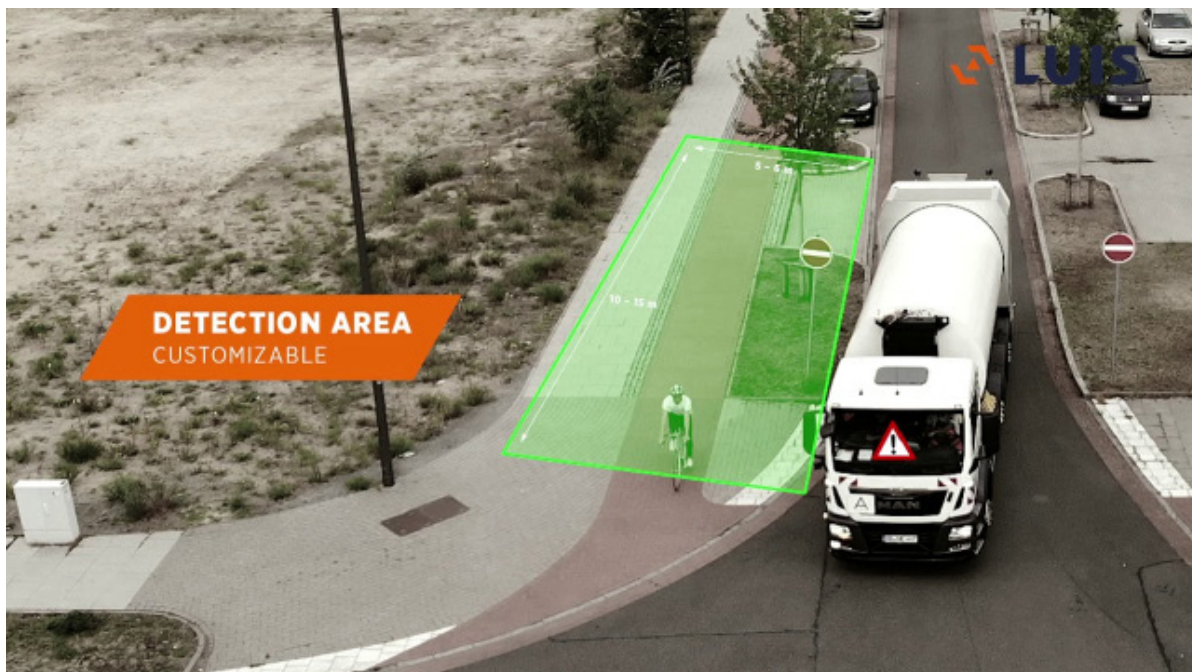

ABBIEGEASSISTENT TURN DETECT 2.1

Kameraset	GPS	
TD V2.1 7" Monitor	mit Sensor	KA420401
TD V2.1 7" Monitor	ohne Sensor	KA420406
TD V2.1 10" Monitor	mit Sensor	KA420411

Set besteht aus

Kamera TD150	KA400430
7" Monitor Professional	KA902125
Systemkabel	KA400425
Steuerbox	KA420402
GPS Modul	KA401401
Buzzer	KA420412
Controller	KA400415
Systemkabel Monitor	KA510003
5m 5pol.	KA005405
Sensor	KA400414
Lenkwinkelabsatz	KA400416
Halter Sensor	KA400417

Zubehör

Kalibrationsfernbedienung	KA400410
Kamerahalter	KA400421
Status-LED	KA420426
Detektions-LED	KA420427